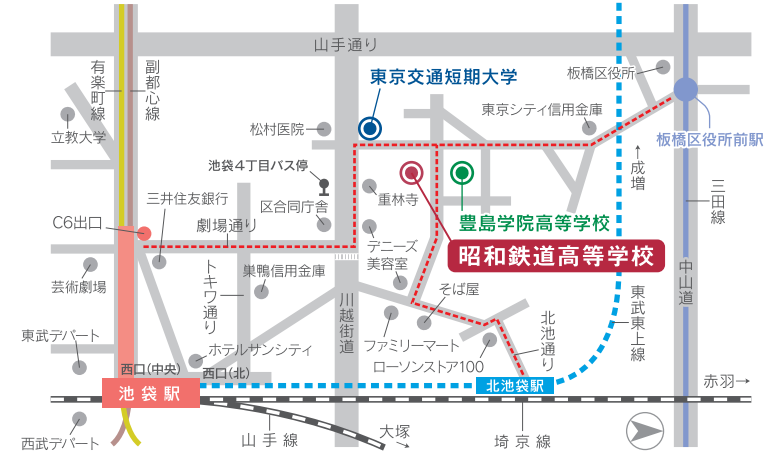

昭和鉄道 高等学校 ACCESS MAP

キミの最寄り駅から池袋駅までの所要時間 ●※時間はおよその目安です。

昭和鉄道高等学校は、電車の交通アクセスに便利な池袋が最寄り駅。
あなたの街の駅からどのくらいかかるか、参考にして下さい。

営業時間は
9時です

快適なアクセスの池袋駅を利用

池袋：JR・西武池袋線・東京メトロ丸ノ内線・有楽町線 徒歩15分 副都心線C6出口 徒歩12分
北池袋：東武東上線 徒歩7分
板橋区役所前：都営三田線 徒歩15分
国際興業バス池袋四丁目バス停：徒歩1分

池袋駅より【JR・西武池袋線・丸ノ内線：徒歩15分 / 副都心線C6出口：徒歩12分】

北池袋駅より【東武東上線：徒歩7分】

板橋区役所駅より【都営三田線：徒歩15分】